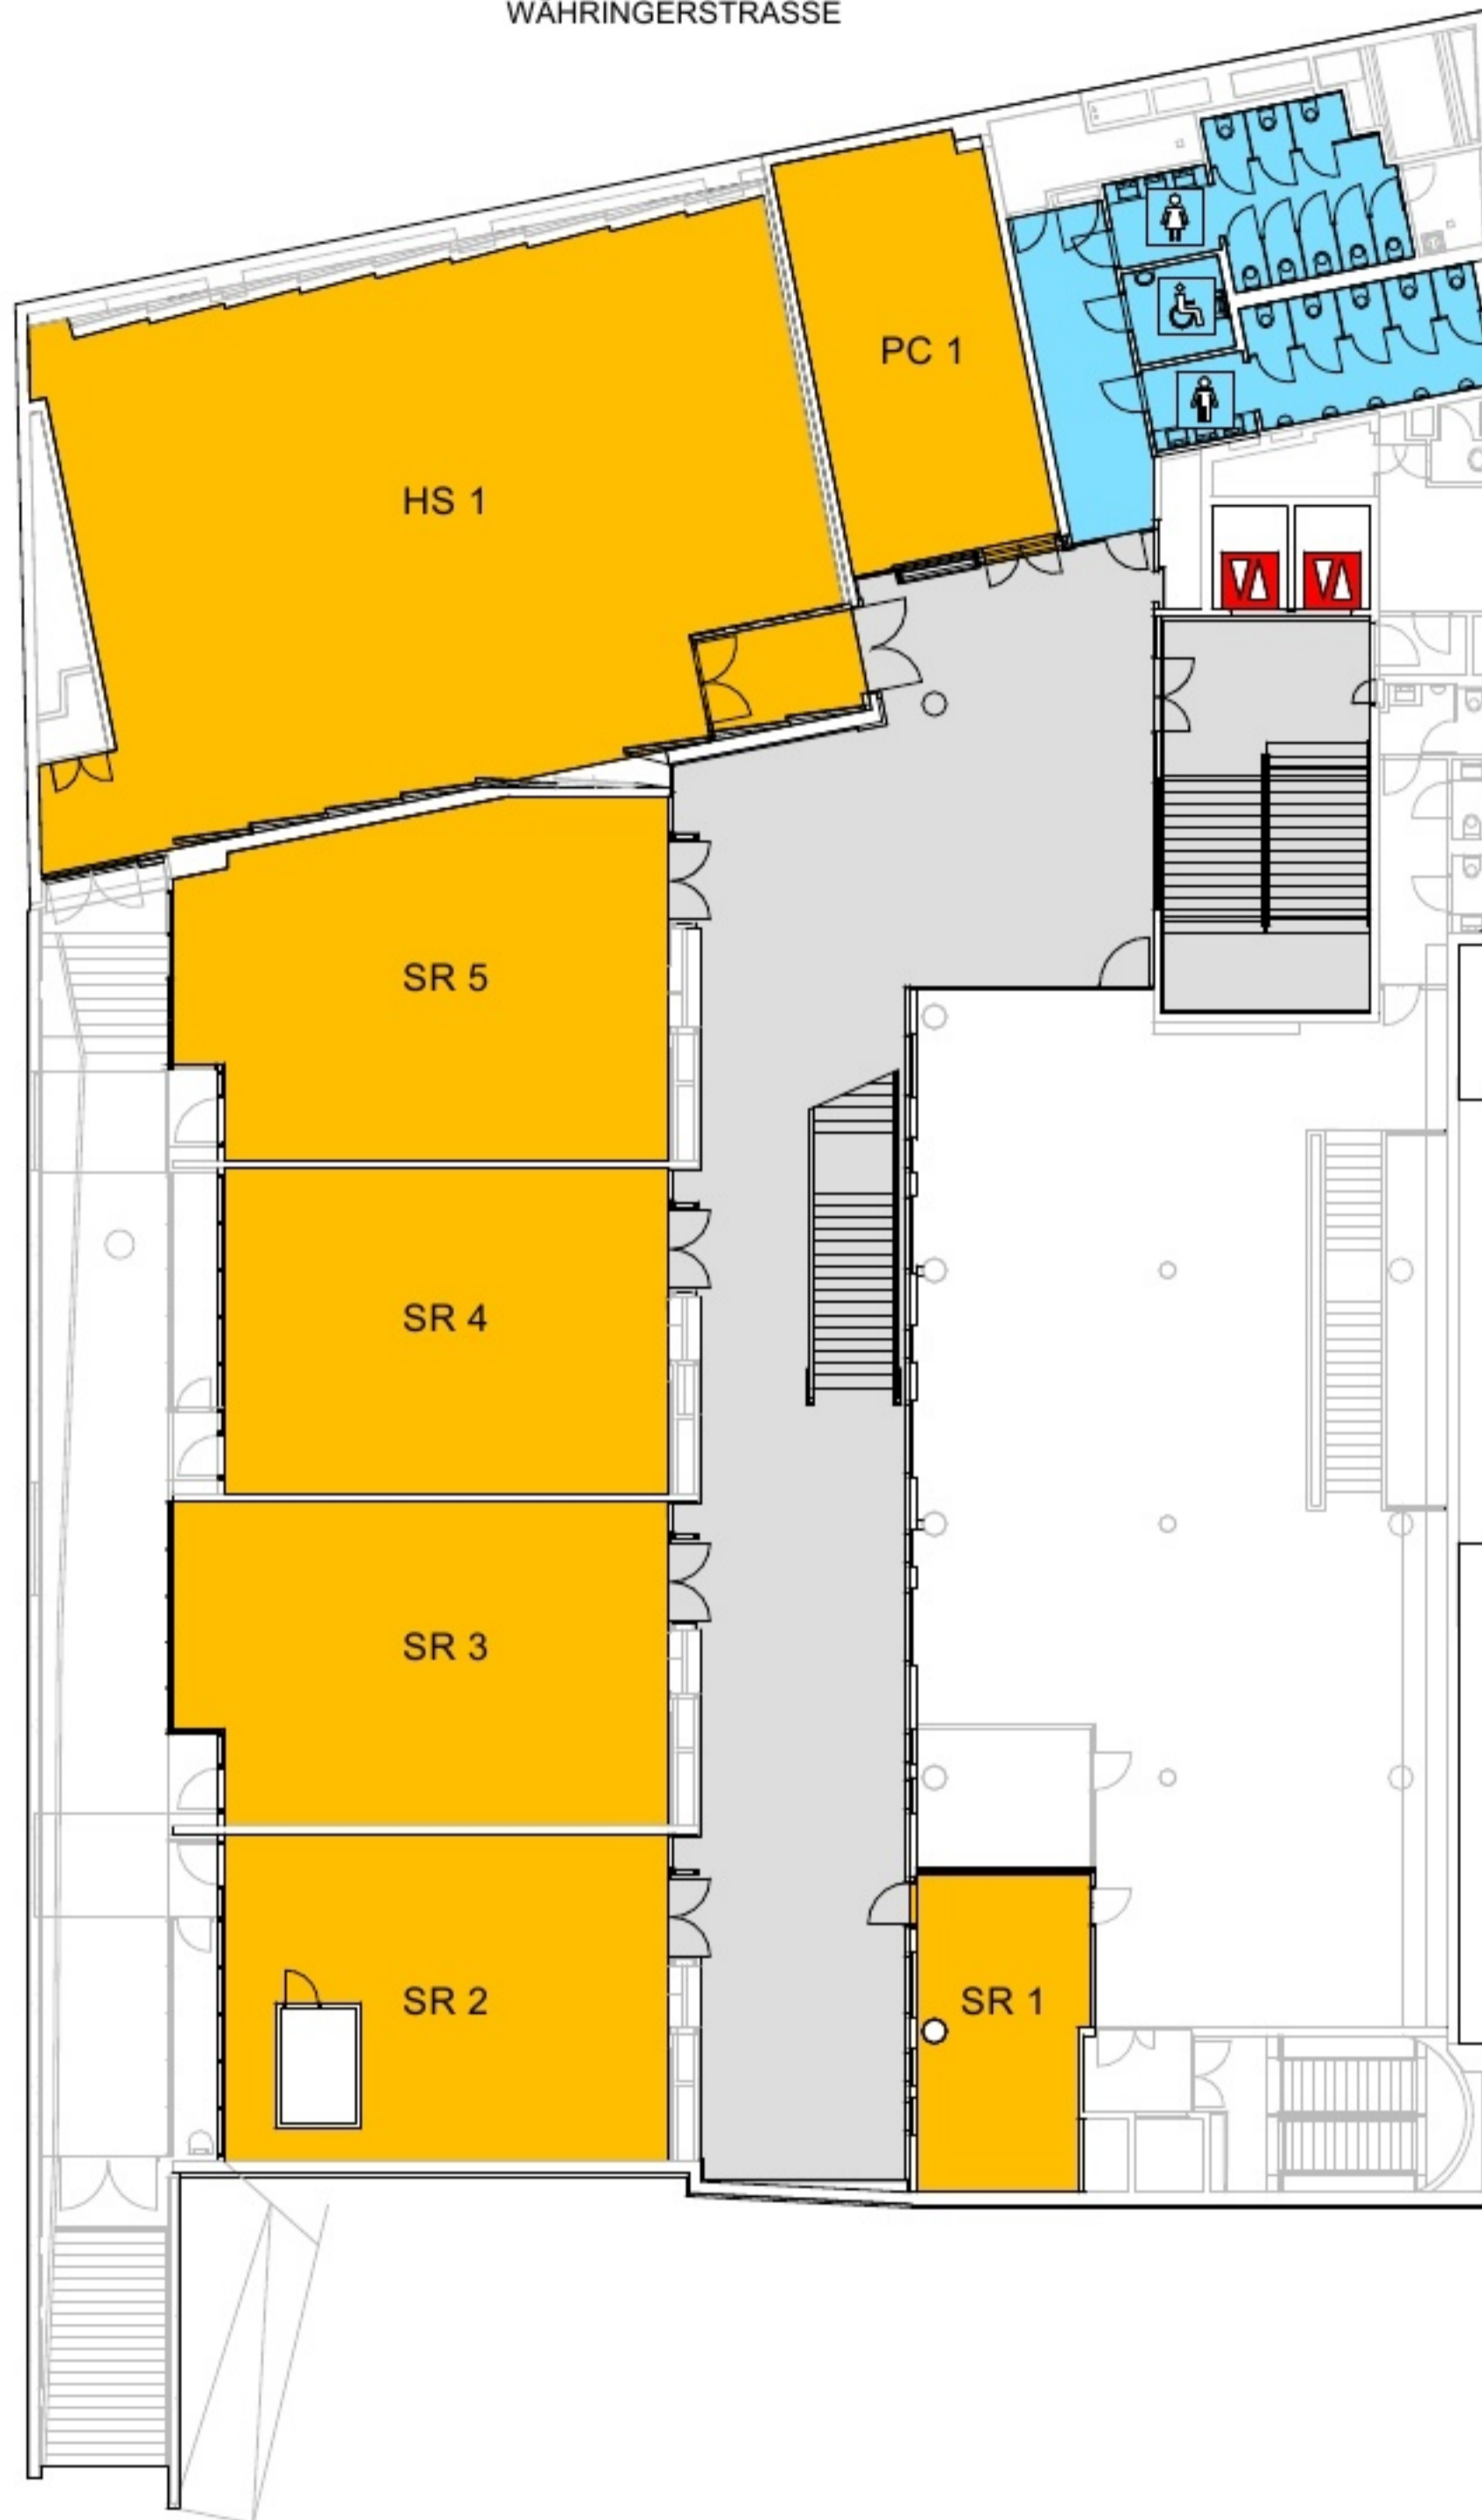

# WÄHRINGER STRASSE 29

Untergeschoss 1 / basement 1

universität  
wien

WÄHRINGERSTRASSE

- |                                      |                               |                                 |                        |                            |                             |                                 |
|--------------------------------------|-------------------------------|---------------------------------|------------------------|----------------------------|-----------------------------|---------------------------------|
| Ausgang<br>Exit                      | Aufzug<br>Elevator            | WC Damen<br>Ladies              | WC Herren<br>Men       | Behinderten-WC<br>Disabled | Portier<br>Information Desk | Bankomat<br>ATM/ Cash Dispenser |
| Veranstaltungsräume<br>Meeting Rooms | Supporträume<br>Support Areas | Gastronomie<br>Food & Beverages | Garderobe<br>Cloakroom | Gänge<br>Common Areas      |                             |                                 |